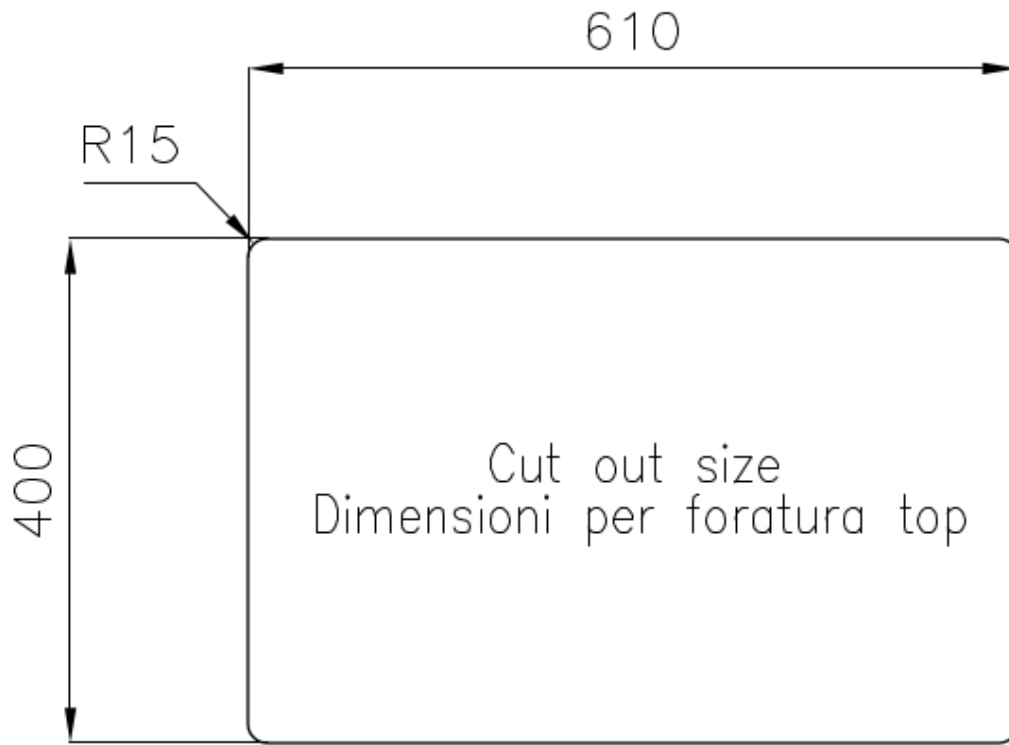

ACCESSORI OPZIONALI