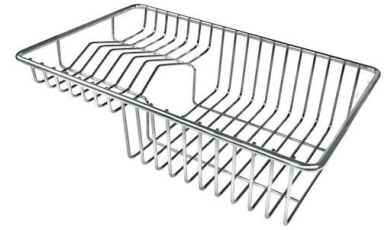

#### VASCA A RAGGIO STRETTO

Vasche con forme squadrate dal design moderno e con aumentata capienza. Per un'estetica minimal coniugata con la massima praticità.

### DETTAGLI

Bordo Installazione

Sottotop

Finitura

Spazzolato Foster

Materiale

Acciaio inox AISI 304

Texture	Spazzolato
Base	80 cm
Dimensioni	660x450 mm
Dotazioni standard	Ganci di fissaggio, guarnizione, piletta, troppo-pieno e sifone, Imballo in scatola
Fori Mixer	Nessun foro di serie
Foro incasso	Vedi scheda tecnica
Gocciolatoio	No
Larghezza	66 cm
Misura vasca	400x400 + 180x400mm
Numero vasche	2 vasche
Piletta	Piletta 3,5"

## ACCESSORI OPZIONALI

**Cestello bianco**  
8612 100

**Cestello inox**  
8612 000

**Cestello portapiatti inox**  
8100 303  
\* solo in abbinamento con l'accessorio  
8644 101

**Griglia portapiatti inox**  
8100 154